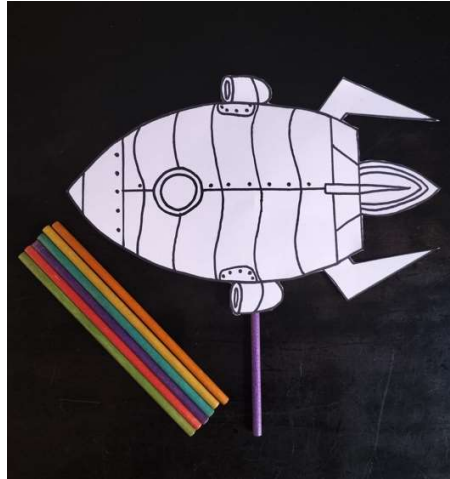

- **COET** (plantilla).
  Material: cartolina blanca, bastonet de fusta, cinta adhesiva transparent i tisores.

Recomanem imprimir el coet de la plantilla en la cartolina blanca.

- **MIRALL** (plantilla).
  Material: folre de llibres platejat, cartolina platejada.