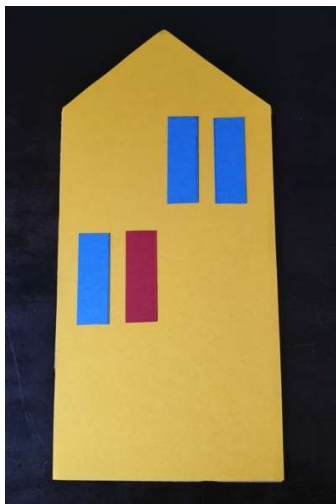

VESTUARI I MATERIAL

"LES PORTES DEL MÓN - CANTÀNIA 2023

- **VESTUARI.**

Samarreta o camisa de color NEGRE, sense cap dibuix o lletres. Pantaló o faldilla texà.

- **PLANETA** (plantilla).

Material: cartolina blanca, cartolina fluorescent, cola per enganxar, cordó o fil gruixut de color blanc, tisores i perforadora de paper.

Per construir el planeta es necessiten 2 cercles blancs i 2 de color.

- **CASES** (plantilla).

Material: cartró dur, cartolines de colors, cola per enganxar i tisores.

Utilitzeu la plantilla de les cases per dibuixar la forma sobre el cartró dur i la cartolina de color, després ho retallarem. Per fer les finestres necessitarem 4 rectangles de 2x6cm, proposem 3 finestres d'un color i 1 d'un altre.

- **COET** (plantilla).
Material: cartolina blanca, bastonet de fusta, cinta adhesiva transparent i tisores.

Recomanem imprimir el coet de la plantilla en la cartolina blanca.

- **MIRALL** (plantilla).
Material: folre de llibres platejat, cartolina platejada.

Construïm el mirall en el dors del cartró dur. En un costat tindrem les cases i a l'altre el mirall.